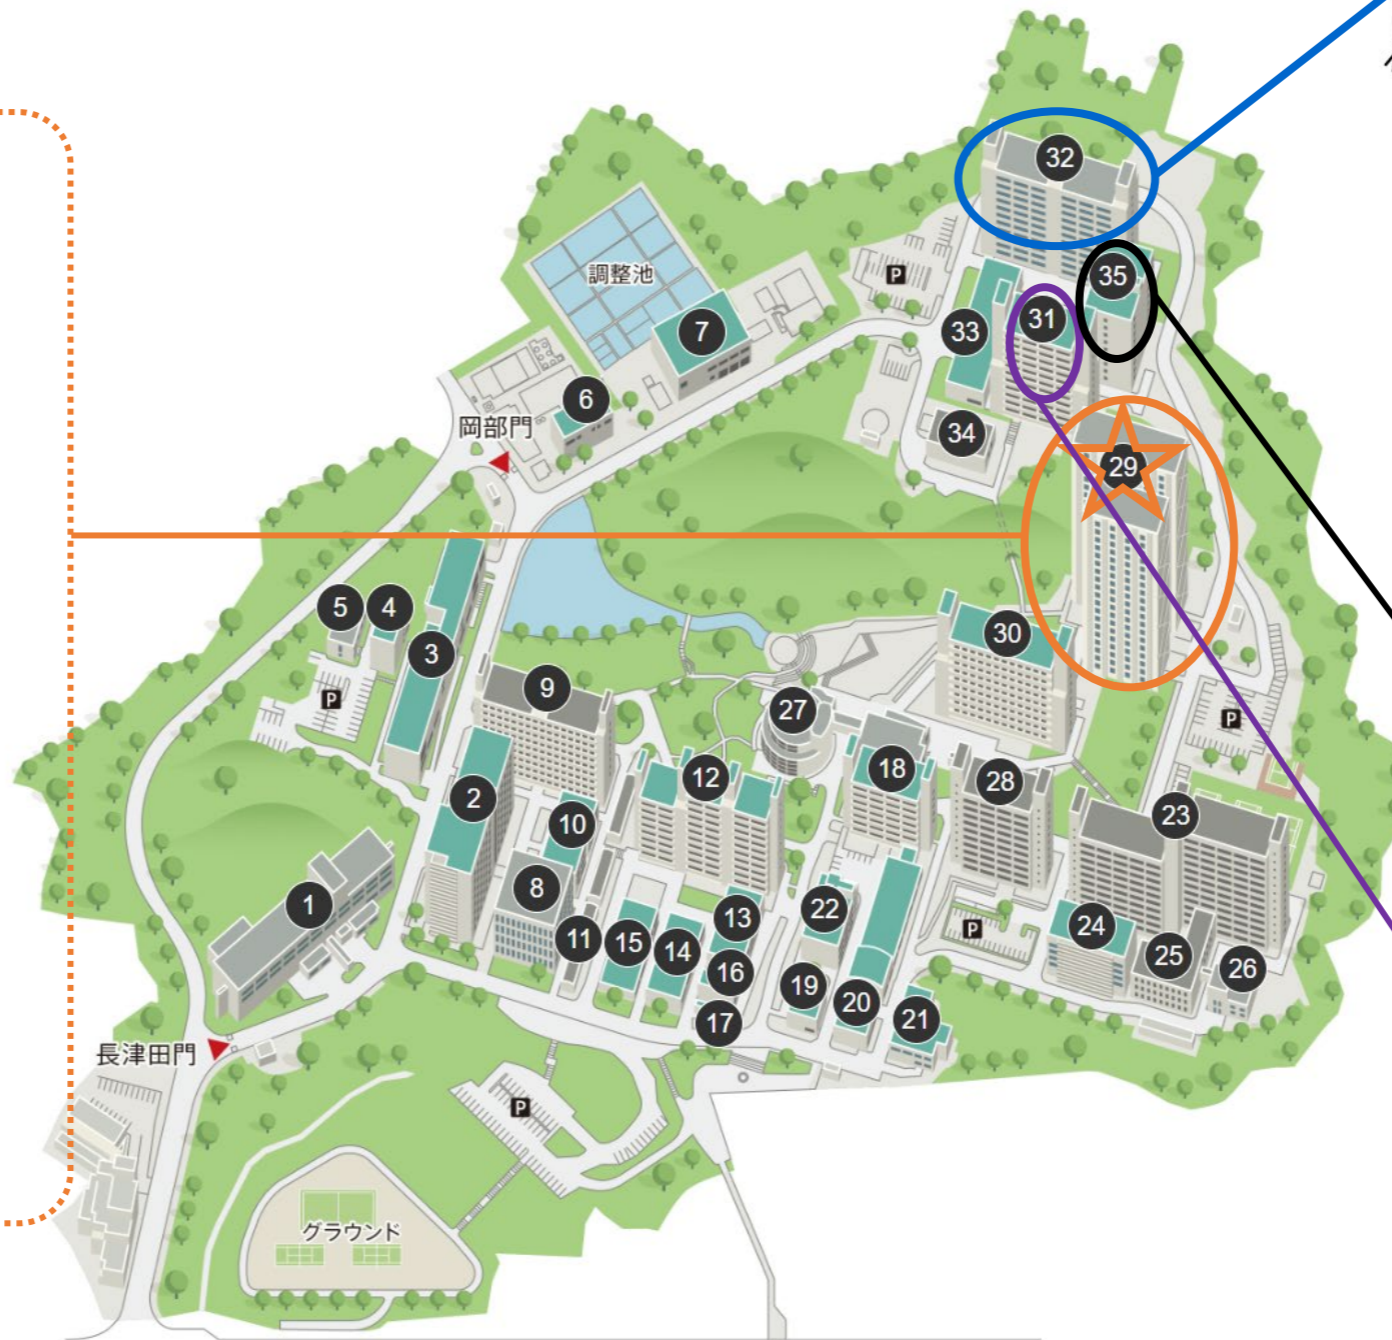

# 横浜キャンパス 研究室所在地 MAP

## ②9 現在地

### J2・J3 棟

(情工)

吉村研 : J2・J3-16F 交流スペース

中田研 : J2-17F 1706号室

小林(隆) 研 : J2-17F 1708号室

小野(功) 研 : J2-17F 1709号室

宮藤研 : J2-18F 1801号室

関嶋研 : J3-18F 1818号室